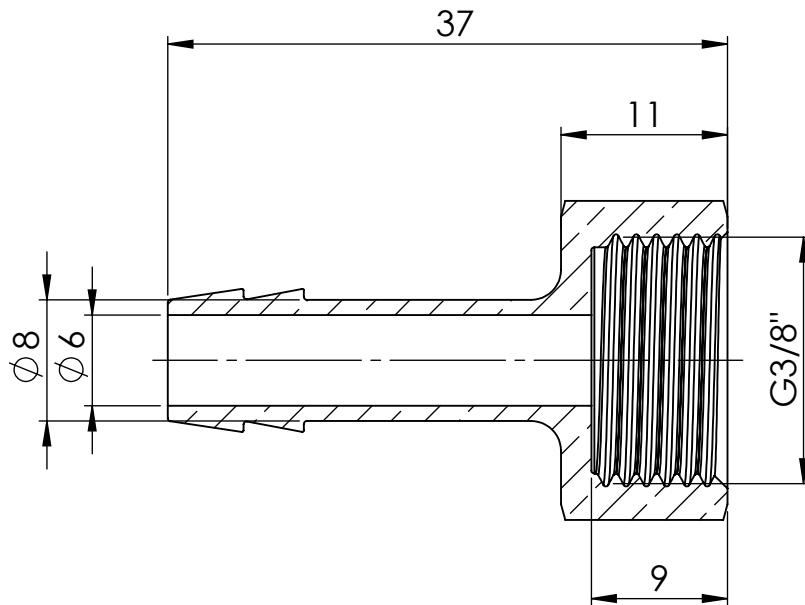

B

B

C

C

D

D

		Maßstab / Scale: 2:1	
		Material: CW 614N (CuZn39Pb3)	
		Benennung / Designation: <b>Aufschraubschlauchtülle</b> screw-on hose connector	
		Artikelnummer / item number: <b>134830</b>	Status
		Typ-Nr.: MS239A3808	Version
			Format A4
			Blatt / von sheet / of 2 / 2