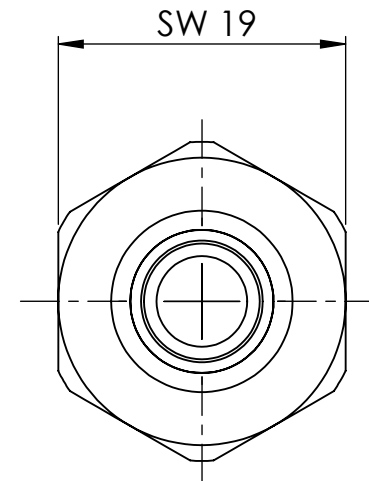

B

B

C

C

D

D

		Maßstab / Scale: 2:1	
		Material: CW 614N (CuZn39Pb3)	
		Benennung / Designation: <b>Aufschraubschlauchtülle</b> screw-on hose connector	
		Artikelnummer / item number: <b>134830</b>	Status
		Typ-Nr.: MS239A3808	Version
			Format A4
			Blatt / von sheet / of 2 / 2