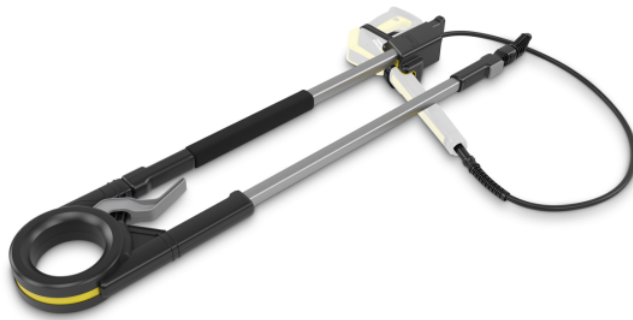

TELESKOPSKA CEV TLA 4

Preprosto čiščenje na (skoraj) vseh mestih: teleskopska cev ima za 180° nastavljiv zglob, da z lahkoto dosežete tudi težko dostopna mesta.

Številka naročila

2.644-190.0

Tehnični podatki

4054278684086

Teža	Kg	2,805
Teža vključno z embalažo	Kg	3,729
Mere (D × Š × V)	mm	3780 × 120 × 233

Nastavljiv zglob

- Različne možnosti uporabe.

Udobna teleskopska nastavitev

- Cevi lahko s pritiskom na gumb preprosto in udobno izvlečete.

Preprosta pritrnitev na visokotlačno razpršilno pištolo

- Obstoječo visokotlačno razpršilno pištolo lahko preprosto pritrдите na namensko držalo.

KOMPATIBILNE NAPRAVE

- K 2 Battery
- K 2 Battery Set
- K 7 Compact
- K 7 Compact Home
- K 7 Premium Smart Control
- K 7 Premium Smart Control Home
- K 7 Smart Control
- K 7 Smart Control Home
- K 7 WCM
- K 7 Power
- K 7 Power Home
- K 7 Premium Power
- K 7 Premium Power Home
- K 7 WCM Premium
- K 7 WCM Premium Home
- K 5 Compact
- K 5 Compact Home
- K 5 Compact Home Flex Anti-Twist
- K 5 Premium Smart Control
- K 5 Premium Smart Control Home
- K 5 Power Control
- K 5 Power Control Home
- K 5 Smart Control
- K 5 Smart Control Home
- K 5 Premium Power Control
- K 5 Premium Power Control Home
- K 5 WCM Premium
- K 5 WCM Premium Home
- K 5 WCM
- K 4 Premium Power Control
- K 4 Premium Power Control Home
- K 4 Power Control
- K 4 Power Control Home
- K 4 WCM Premium
- K 4 WCM Premium Home
- K 4 WCM
- K 3 Power Control
- K 3 Power Control Home
- K 3 Premium Power Control
- K 3 Premium Power Control Home
- K 2 Universal Edition
- K 2 Premium Power Control
- K 2 Premium Power Control Home
- K 2 Power Control
- K 2 Power Control Home
- G 7.180

**PRIBOR ZA TELESKOPSKA CEV TLA 4
2.644-190.0**

		Številka naročila		
RAZPRŠILNE CEVI				
Nastavek za čiščenje fasad in steklenih površin	1	2.644-191.0	Fasade in steklene površine lahko optimalno očistite s tem nastavkom. Njegova uporaba je še posebej učinkovita v kombinaciji s Kärcherjevo teleskopsko cevjo.	<input type="checkbox"/>