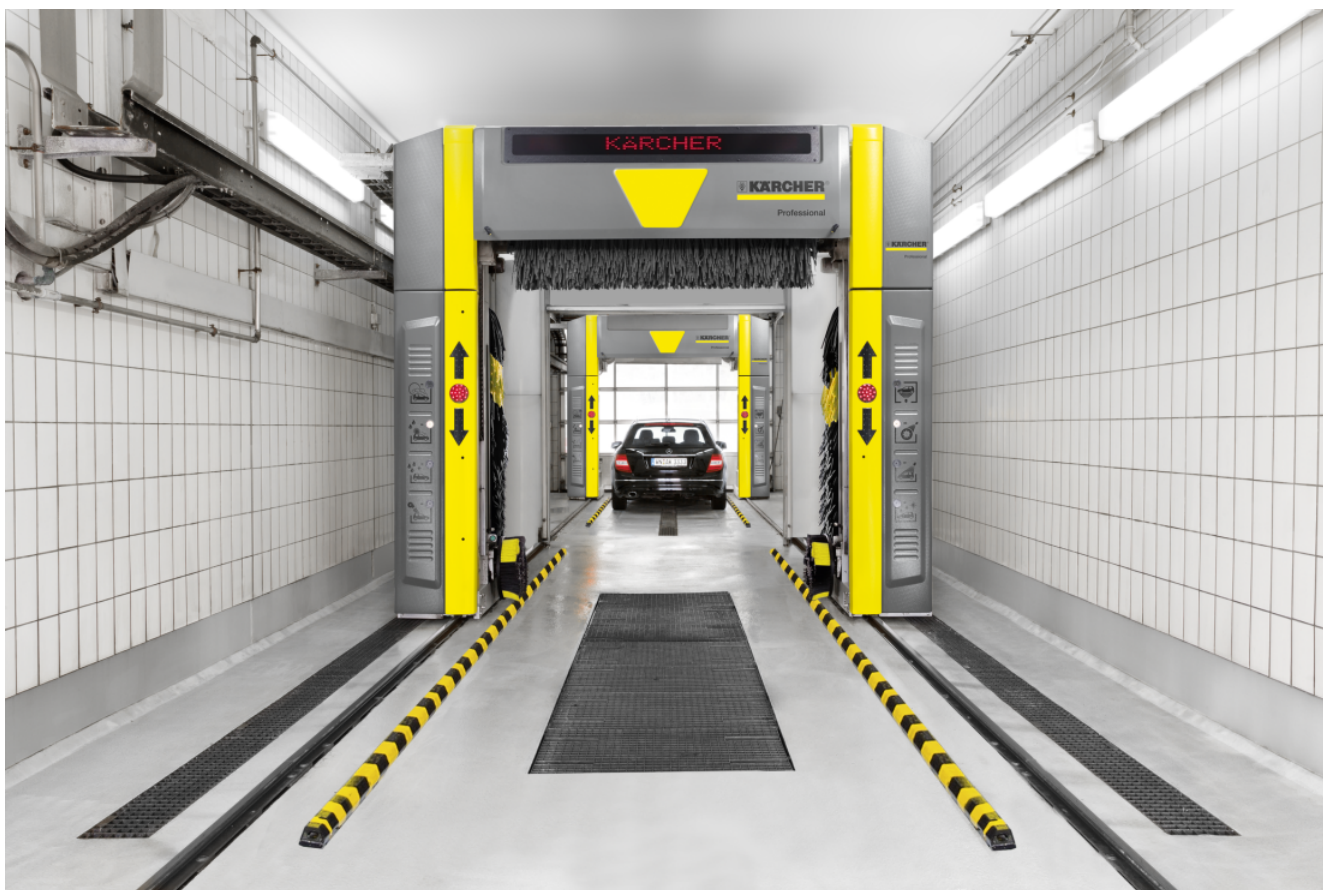

CB TAKT

CB Takt je vedno popolna sistemska rešitev, ko portalne avtopralnice niso dovolj zmogljive in pralna steza ni dovolj gospodarna.

Visoka pretočnost vozil z več kot 1200 pranj mesečno

- Tudi pri najvišji hitrosti brez znižanja kakovosti pranja in sušenja.

Številne možnosti opreme

- Možnost številnih programov pri visoki pretočnosti vozil.

Odlični rezultati sušenja

- Ločeno območje za sušenje s stropnimi in stranskimi sušilniki zagotavlja vrhunske rezultate sušenja.