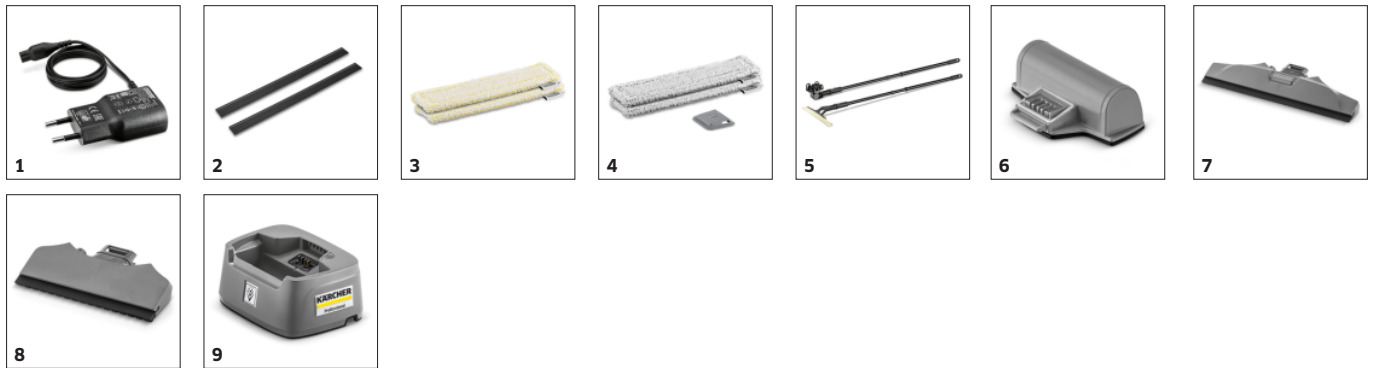

PRIBOR ZA WVP 10 1.633-550.0

		Številka naročila		
BATERIJSKI ČISTILNIK OKEN				
Omrežni deli				
EU napajalnik	1	2.633-107.0	Nadomestni EU napajalnik za Kärcherjev baterijski sesalnik oken.	☒
Sesalni nastavki				
Nadomestna guma (280 mm) za WV 2 / WV 5	2	2.633-005.0	Nadomestna guma za baterijske okenske sesalnike WV 50, WV 75, WV 2 in WV 5. Za čiščenje brez lis na vseh gladkih površinah – brez kapljanja vode.	☐
Krpe				
WV Prevlaka za brisanje iz mikrovlaknen (notranjost)	3	2.633-130.0	Prevlaka za brisanje iz mikrovlaknen Indoor s pritiskačem za optimalno odstranjevanje nečistoč s plastenko z razpršilcem WV-a na vseh gladkih površinah.	☐
WV Prevlaka za brisanje iz mikrovlaknen (zunanost)	4	2.633-131.0	Idealno za zunanja okna: prevleka za brisanje iz mikrovlaknen Outdoor s pričvrščevanjem in z večjo količino abrazivnih vlaken. Vklj. strgalo za najbolj trdovratne nečistoče.	☐
Podaljški				
Komplet za teleskopski podaljšek	5	2.633-144.0	S teleskopskim podaljškom za baterijski sesalnik oken in akumulatorskim vibracijskim brisalцем enostavno očistite tudi visoka stekla raztegljivo od 0,6 do 1,5 metra.	☐
Dodatne baterije				
Nadomestna baterija za WV 5	6	2.633-123.0	Čiščenje brez konca: nadomestna baterija za baterijski sesalnik oken WV 5 vam to omogoča.	☐
SESALNE ŠOBE				
Šoba 280 mm	7	9.013-530.3	Nadomestna šoba, antracitna, širina 280 mm, za sesalnik oken in površin WVP.	☒
Šoba 170 mm	8	9.013-535.3	170 mm široka nadomestna šoba antracitne barve za sesalnik oken in površin WVP.	☐
BATERIJE IN POLNILNIKI				
Nadomestna polnilna postaja WVP 10 Adv	9	2.633-041.0	Nadomestna hitra polnilna postaja za polnjenje akumulatorske baterije WVP 2.633-123.0. Čas polnjenja 50 minut.	☐

■ Vključno v dobavo   □ Dodatni pribor