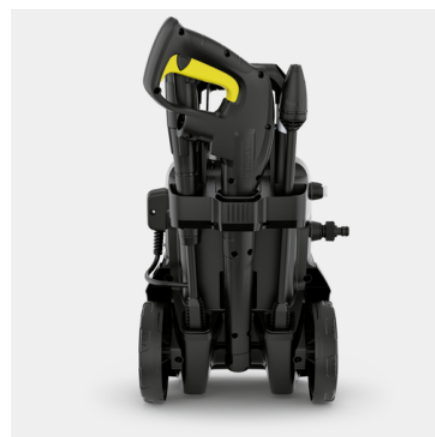

K 5 COMPACT

Visokotlačni čistilnik K 5 Compact, ki zagotavlja preprosto prenašanje in shranjevanje, je namenjen redni uporabi pri srednje zahtevni umazaniji in vključuje inovativni koncept shranjevanja cevi, njegova zmogljivost čiščenja znaša 40 m²/h.

Oprema

Visokotlačna pištola	G 180 Q
Razpršilna cev s ploščatim curkom	■
Razpršilna cev z vrtljivim curkom	■
Visokotlačna cev	m 8
Quick Connect na napravi	■
Uporaba čistilnega sredstva s pomočjo	Sesalna cev
Teleskopski ročaj	■
Vodno hlajeni motor	■
Integriran vodni filter	■
Adapter za priključek vrtno cevi A3/4"	■

■ vključno v dobavo

Koncept shranjevanja cevi

- Cev je mogoče naviti, pritrditi z gumijastim trakom in med naslednjo uporabo hitro znova sneti.

Teleskopski ročaj

- Aluminijast teleskopski ročaj za prevažanje izvlečete in ga pred shranjevanjem znova zložite.