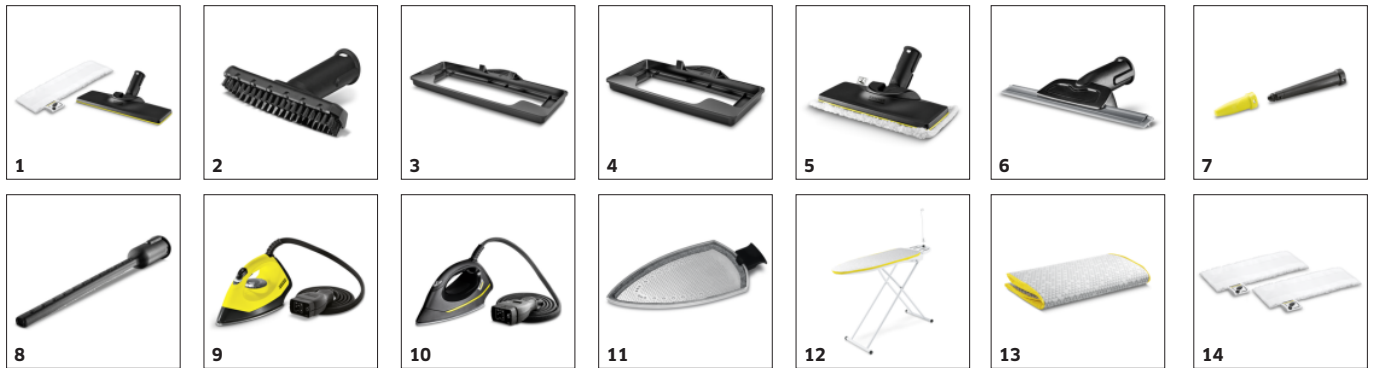

PRIBOR ZA SC 5 EASYFIX 1.512-530.0

		Številka naročila		
PARNI ČISTILNIKI IN SESALNIKI/ LIKALNA POSTAJA				
Šobe				
Nastavek za talno šobo EasyFix	1	2.863-267.0	Z udobnim sistemom pritiskačev in ustreznim krpo za tla iz mikrovlaknen: komplet šob za pod EasyFix za parne čistilce omogoča zamenjavo krpe brez stika z nečistočami.	■
Ročna šoba	2	2.884-280.0	Ročna šoba z dodatnimi ščetinami za čiščenje manjših površin kot so kabine za tuširanje, stenske ploščice in še veliko drugega. Lahko uporabljate z ali brez prevleke.	■
Nastavek za preprogo	3	2.863-269.0	Skrbi tudi za svežino vlaken v preprogi: nastavek za preproge za enostavno nameščanje na talno šobo EasyFix. Idealen za parno čiščenje preprog.	□
Nastavek za preprogo Mini	4	2.863-298.0	Nastavek za preprogo Mini lahko zelo preprosto namestite na talno šobo EasyFix Mini in povsem brez stika z umazanijo, z njim pa lahko osvežite celo nagubane in težko dostopne preproge s paro.	□
Nastavek za talno šobo EasyFix Mini	5	2.863-280.0	Z udobnim sistemom Velcro in ujemačo se krpo iz mikrovlaknen: Komplet za nastavek talne šobe EasyFix Mini za parne čistilce omogoča zamenjavo blaga brez stika s umazanijo. Še posebej primerna za uporabo v majhnih prostorih in težko dostopnih mestih.	□
Šoba za okna	6	2.863-025.0	Šoba za okna za izjemno enostavno in temeljito čiščenje stekla, oken ali ogledal s pomočjo parnega čistilnika.	□
Komplet Power šob	7	2.863-263.0	Komplet Power šob vsebuje eno Power šobo in element za podaljšanje. Idealno za enostavno in ekološko čiščenje težko dostopnih mest, kot so npr. koti in fuge.	□
Šoba za nego tekstila za SC	8	2.863-233.0	Šoba za nego tekstila za osvežitev in ravnanje oblačil in tekstila ter za učinkovito odstranjevanje neprijetnih vonjav. Z vgrajenim odstranjevalcem vlaken.	□
Dodatki za likalnike				
Parni likalnik I 6006	9	2.863-208.0	Visoko kakovostni parni likalnik v privlačni rumeno-črni barvni kombinaciji. Z udobnim z gladkim dnom iz legiranega jekla.	□
Likalnik na paro pod tlakom EasyFinish	10	2.863-310.0	Kakovosten likalnik na paro pod tlakom EasyFinish z optimalno fiksno nastavitvijo temperature in gladko tekočo površino s keramično prevleko omogoča nenaporno likanje. Na voljo je v privlačni črni barvi.	□
Podloga za likalnik z zaščito proti prijemanju za I 6006	11	2.860-142.0	Podloga za likalnik z zaščito proti prijemanju za parni likalnik I 6006 z gladkim dnom iz legiranega jekla. Idealno za likanje občutljivih vrst blaga kot so svila, lan, črni kosi oblačil ali čipkasto blago.	□
Miza za likanje AB 1000	12	2.884-933.0	Likalna miza s funkcijo napihovanja, aktivnim sesanjem pare in 6-stopenskim nameščanjem po višini.	□
Prevleka za likalno mizo	13	2.884-969.0	Prevleka za likalno mizo iz pene in bombaža za večjo prepustnost zraka in boljše prepuščanje pare v perilo. Idealna prevleka za prvovrstne rezultate likanja.	□
Komplet krp				
Krpe iz mikrovlaknen za tla EasyFix (kompl. 2 kom.)	14	2.863-259.0	Zamenjava krpe brez dotika z umazanijo: visokokvalitetne EasyFix krpe iz mikrovlaknen za tla. Zaradi sistema pritiskačev se lahko in hitro fiksirajo na talno šobo parnega čistilca EasyFix in prav tako snamejo.	□