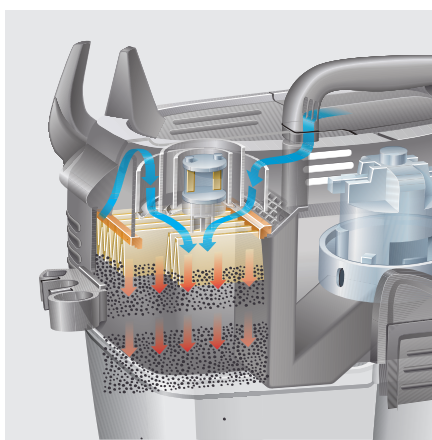

SB VC 2 EC

Samopostrežni sesalnik SB VC 2 Ec za dve vozili je opremljen s turbino Ec in samodejnim čiščenjem filtra, preporučuje pa tudi s standardnim dizajnom iz hiše Kärcher, z veliko sesalno močjo in dolgo življenjsko dobo.

Številka naročila

0.300-373.0

Tehnični podatki

		4054278443041
Zračni tok	l/s	2 × 74
Vakuum	mbar	2 × 254
Priključna moč	Kw	2 × 1,38
Prostornina posode	l	2 × 36
Raven zvočnega tlaka	dB(A)	63
Število faz	Ph	1
Frekvenca	Hz	50 / 60
Napetost	V	230
Teža vključno z embalažo	Kg	77,4
Mere (D × Š × V)	mm	1220 × 595 × 2200

Turbina Ec

- Daljša življenjska doba turbine.

Avtomatsko čiščenje filtra Tact

- Sesalna moč ostane na visoki ravni.
- Podaljša življenjsko dobo filtra in turbine.
- Znižuje stroške s podaljšanimi intervali za čiščenje in menjavo filtra.

Ponovni navoj cevi s palico iz steklenih vlaken

- Učinkovito zmanjša stik cevi s tlemi.
- Zaščita cevi.
- Preprečevanje vstopa umazanije v vozilo.